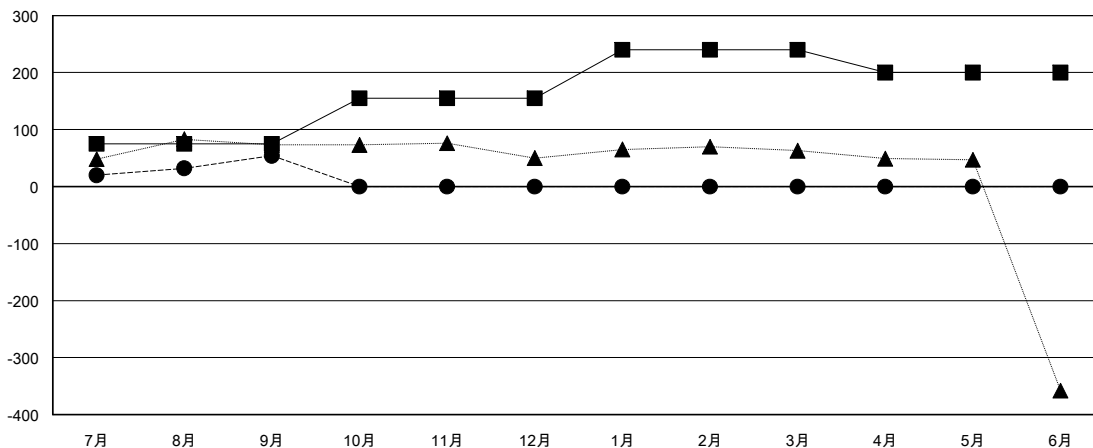

会員目標及び実績累計

解散クラブ: 0	43 CLUBS OF 81 一名以上の新会員を登録	男女別 男性 3,073 (67.84%) 女性 1,457 (32.16%) 女性%年度目標: 38%
退会者 物故会員 2 クラブ解散 0 その他 52 合計 54	会員累計データを見るには、ここをクリック	世帯主/家族会員合計 2,688 国際会費半額の家族会員 1,584